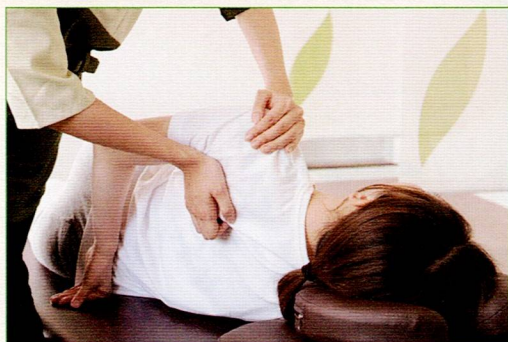

## オススメポイント

**とにかくお得!**

定価 20分3,300円。  
1ヶ月に4回利用で  
元が取れる!

**延長料金も  
お得に!**

延長も50%OFFで  
受けることができます。  
(60分まで)

**関西エリア  
どこでも!**

関西エリア13店舗、  
どこでも利用可能!

Re.Ra.Ku では肩甲骨を中心に、  
全身をほぐすボディケアをおこなっています。  
「疲れやすい」「なんだか調子が悪い」と感じているあなた。  
一緒に健康習慣を始めませんか？

## BODY CARE MENU

指名 550円 / お着替え(上・下) 各110円 ※60分以上は無料